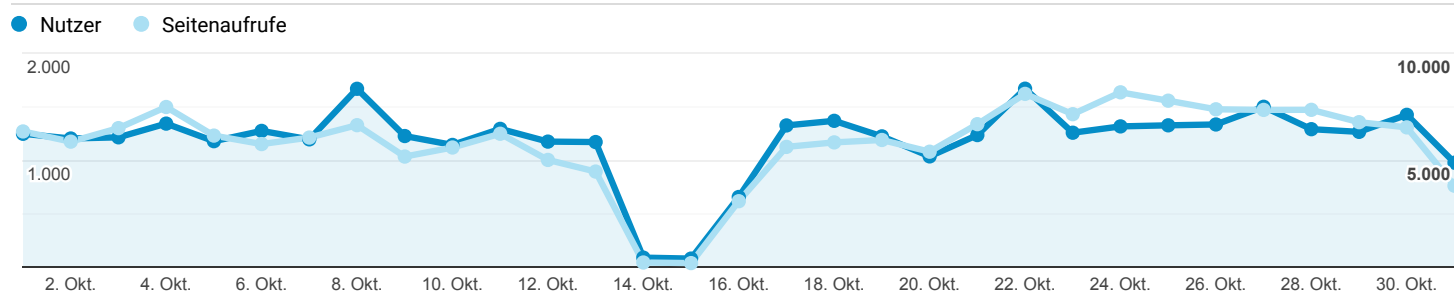

Statistik muehlstein-online.com

01.10.2020 - 31.10.2020

Alle Nutzer
100,00 % Sitzungen

Aktive Nutzer & Seitenaufrufe. Bildaufrufe sind in den Seitenaufrufen nicht berücksichtigt.

Besucher Gesamt (Bsp: 30.000 Besucher Gesamt - 35% Absprungrate = 21.000 aktive Besucher)

62.665
% des Gesamtwerts: 100,00 % (62.665)

Seitenaufrufe

180.848
% des Gesamtwerts: 100,00 % (180.848)

Durchschnittliche Absprungrate

61,06 %
Durchn. für Datenansicht: 61,06 % (0,00 %)

Nutzer nach Land

Land	Nutzer
Germany	17.929
United States	1.605
Switzerland	889
Portugal	668
Austria	575
Norway	486
United Kingdom	292
United Arab Emirates	175
Philippines	117
Russia	89