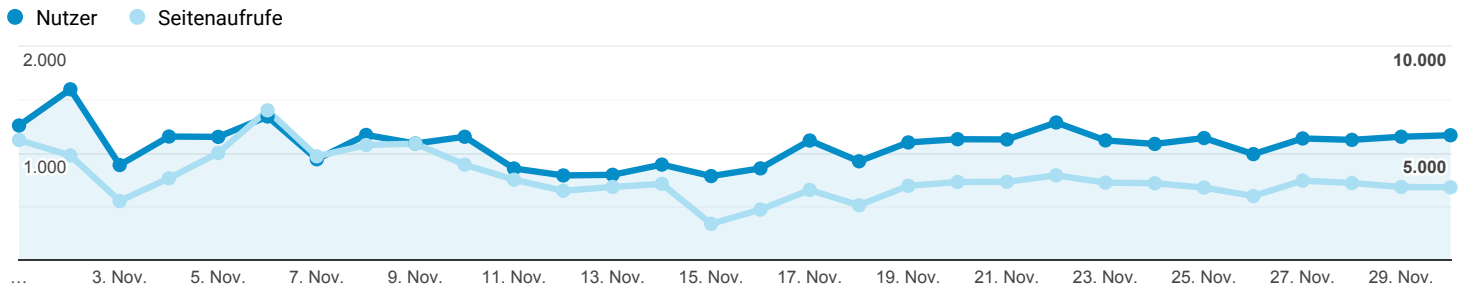

Statistik muehlstein-online.com

01.11.2020 - 30.11.2020

Alle Nutzer  
100,00 % Sitzungen

Aktive Nutzer & Seitenaufrufe. Bildaufrufe sind in den Seitenaufrufen nicht berücksichtigt.

Besucher Gesamt (Bsp: 30.000 Besucher Gesamt - 35% Absprungrate = 21.000 aktive Besucher)

**50.244**  
% des Gesamtwerts: 100,00 % (50.244)

Seitenaufrufe  
**115.965**  
% des Gesamtwerts: 100,00 % (115.965)

Durchschnittliche Absprungrate  
**58,72 %**  
Durchn. für Datenansicht: 58,72 % (0,00 %)

Nutzer nach Land

Land	Nutzer
Germany	16.578
Switzerland	862
United States	690
Austria	314
United Kingdom	267
Portugal	177
Norway	110
United Arab Emirates	73
Russia	65
South Africa	51