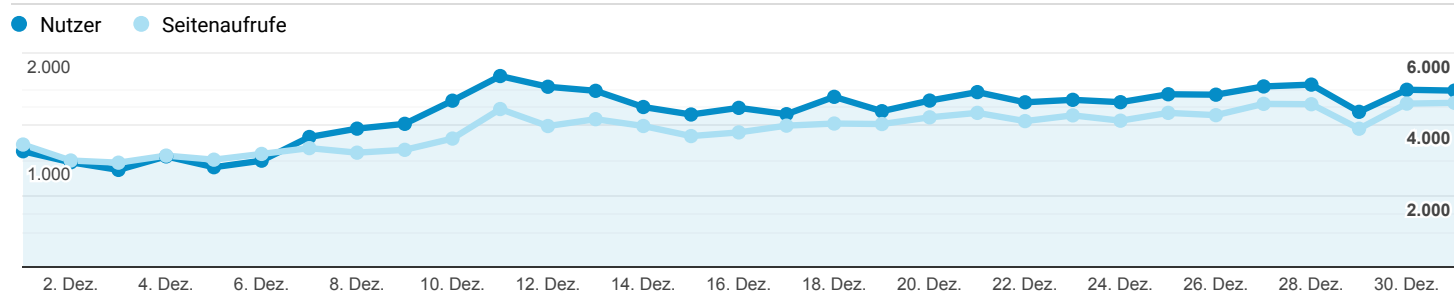

Statistik muehlstein-online.com

01.12.2020 - 31.12.2020

Alle Nutzer
100,00 % Sitzungen

Aktive Nutzer & Seitenaufrufe. Bildaufrufe sind in den Seitenaufrufen nicht berücksichtigt.

Besucher Gesamt (Bsp: 30.000 Besucher Gesamt - 35% Absprungrate = 21.000 aktive Besucher)

58.090
% des Gesamtwerts: 100,00 % (58.090)

Seitenaufrufe
120.006
% des Gesamtwerts: 100,00 % (120.006)

Durchschnittliche Absprungrate
55,52 %
Durchn. für Datenansicht: 55,52 % (0,00 %)

Nutzer nach Land

Land	Nutzer
Germany	24.025
Taiwan	1.620
United States	1.190
Switzerland	488
United Kingdom	310
Austria	208
Japan	158
Russia	146
Portugal	140
Norway	130