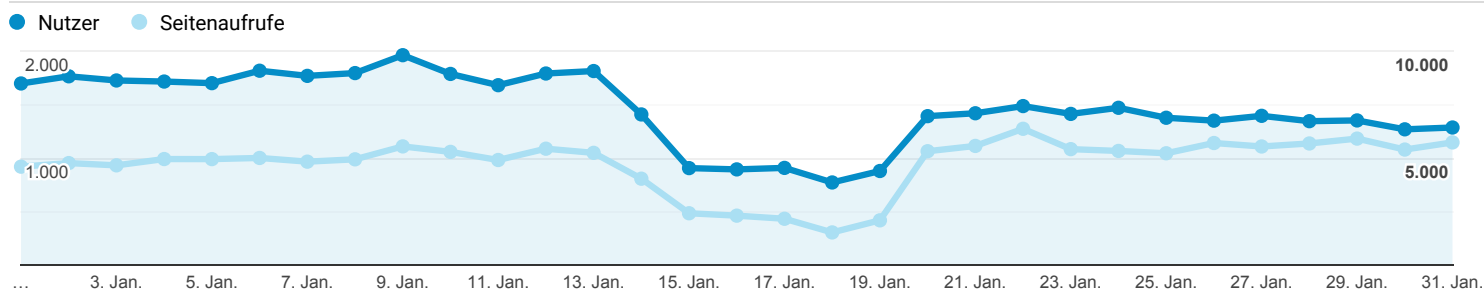

Statistik muehlstein-online.com

01.01.2021 - 31.01.2021

Alle Nutzer
100,00 % Sitzungen

Aktive Nutzer & Seitenaufrufe. Bildaufrufe sind in den Seitenaufrufen nicht berücksichtigt.

Besucher Gesamt (Bsp: 30.000 Besucher Gesamt - 35% Absprungrate = 21.000 aktive Besucher)

54.857
% des Gesamtwerts: 100,00 % (54.857)

Seitenaufrufe
147.305
% des Gesamtwerts: 100,00 % (147.305)

Durchschnittliche Absprungrate
42,62 %
Durchn. für Datenansicht: 42,62 % (0,00 %)

Nutzer nach Land

Land	Nutzer
Germany	27.361
Taiwan	1.606
United States	923
United Kingdom	462
Switzerland	393
Austria	321
Norway	145
United Arab Emirates	131
Japan	96
Spain	85