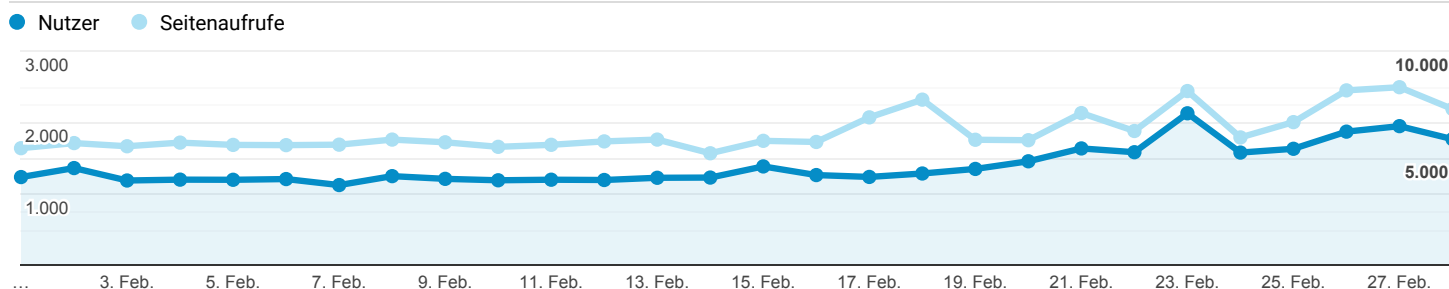

Statistik muehlstein-online.com

01.02.2021 - 28.02.2021

Alle Nutzer
100,00 % Sitzungen

Aktive Nutzer & Seitenaufrufe. Bildaufrufe sind in den Seitenaufrufen nicht berücksichtigt.

Besucher Gesamt (Bsp: 30.000 Besucher Gesamt - 35% Absprungrate = 21.000 aktive Besucher)

47.307
% des Gesamtwerts: 100,00 % (47.307)

Seitenaufrufe
175.022
% des Gesamtwerts: 100,00 % (175.022)

Durchschnittliche Absprungrate
24,36 %
Durchn. für Datenansicht: 24,36 % (0,00 %)

Nutzer nach Land

Land	Nutzer
Germany	21.069
Switzerland	2.744
United States	1.104
Taiwan	632
Norway	393
Austria	275
United Arab Emirates	168
Saudi Arabia	104
France	69
Japan	27