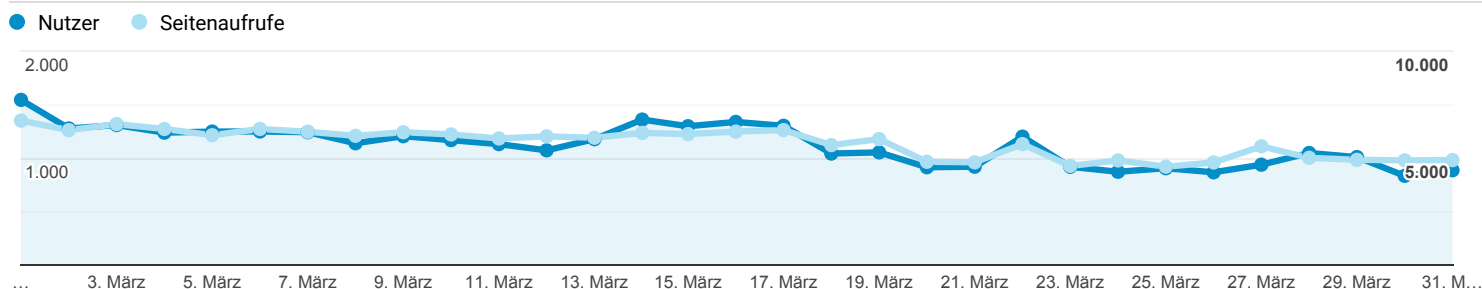

Statistik muehlstein-online.com

01.03.2021 - 31.03.2021

Alle Nutzer
100,00 % Sitzungen

Aktive Nutzer & Seitenaufrufe. Bildaufrufe sind in den Seitenaufrufen nicht berücksichtigt.

Besucher Gesamt (Bsp: 40.000 Besucher Gesamt - 25% Absprungrate = 30.000 aktive Besucher)

43.872
% des Gesamtwerts: 100,00 % (43.872)

Seitenaufrufe
177.094
% des Gesamtwerts: 100,00 % (177.094)

Durchschnittliche Absprungrate
22,96 %
Durchn. für Datenansicht: 22,96 % (0,00 %)

Nutzer nach Land

Land	Nutzer
Germany	20.511
United States	995
Switzerland	442
Austria	257
Norway	179
United Arab Emirates	134
Taiwan	116
Saudi Arabia	84
(not set)	32
Brazil	31