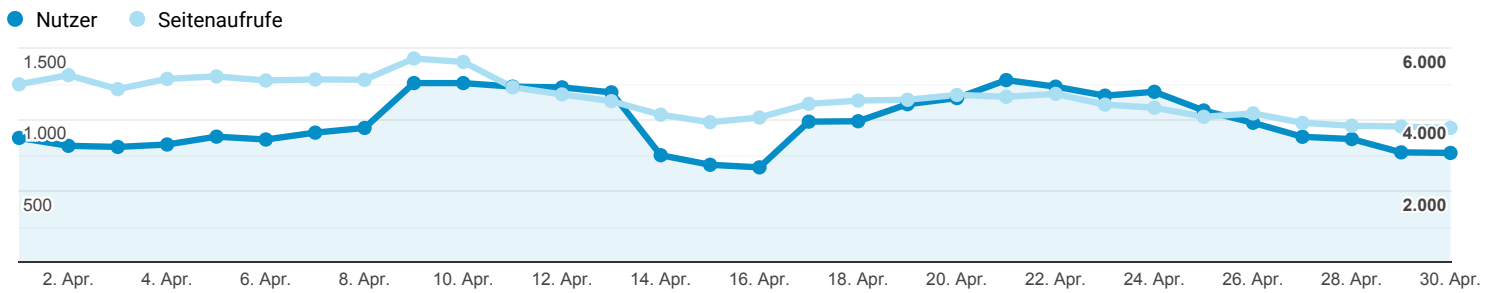

Statistik muehlstein-online.com

01.04.2021 - 30.04.2021

Alle Nutzer
100,00 % Sitzungen

Aktive Nutzer & Seitenaufrufe. Bildaufrufe sind in den Seitenaufrufen nicht berücksichtigt.

Besucher Gesamt (Bsp: 35.000 Besucher Gesamt - 33% Absprungrate = 23.450 aktive Besucher)

35.063
% des Gesamtwerts: 100,00 % (35.063)

Seitenaufrufe
138.282
% des Gesamtwerts: 100,00 % (138.282)

Durchschnittliche Absprungrate
32,80 %
Durchn. für Datenansicht: 32,80 % (0,00 %)

Nutzer nach Land - Top7

Land	Nutzer
Germany	18.515
United States	327
(not set)	163
Austria	158
Portugal	110
United Arab Emirates	98
Switzerland	80