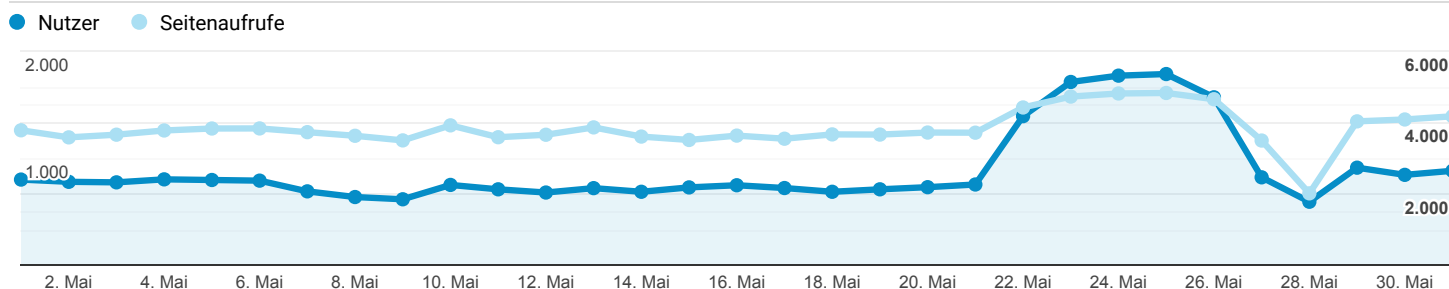

Statistik muehlstein-online.com

01.05.2021 - 31.05.2021

Alle Nutzer
100,00 % Sitzungen

Aktive Nutzer & Seitenaufrufe. Bildaufrufe sind in den Seitenaufrufen nicht berücksichtigt.

Besucher Gesamt

31.661
% des Gesamtwerts: 100,00 % (31.661)

Seitenaufrufe

118.777
% des Gesamtwerts: 100,00 % (118.777)

Durchschnittliche Absprungrate

33,12 %
Durchn. für Datenansicht: 33,12 % (0,00 %)

Besucher nach Land - Top7

Land	Einstiege
Germany	30.707
Italy	533
United Kingdom	70
United States	69
Austria	38
Switzerland	31
Poland	30