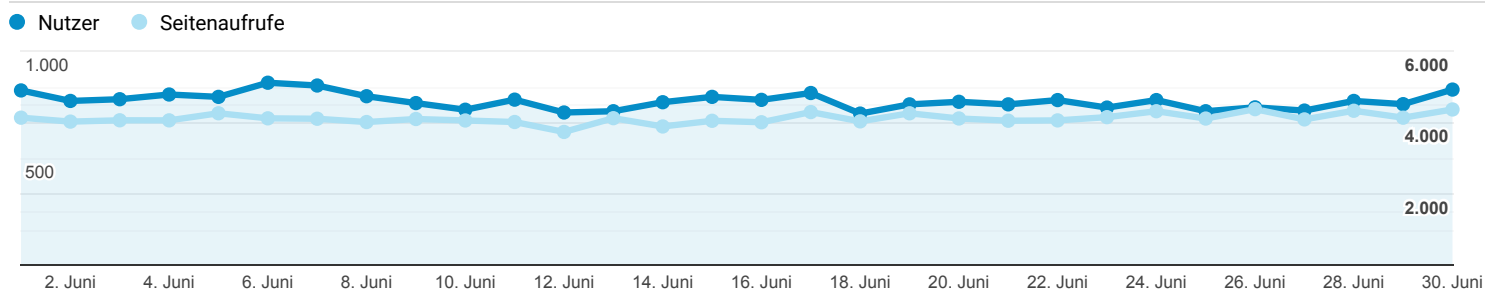

Statistik muehlstein-online.com

01.06.2021 - 30.06.2021

Alle Nutzer
100,00 % Sitzungen

Aktive Nutzer & Seitenaufrufe. Bildaufrufe sind in den Seitenaufrufen nicht berücksichtigt.

Besucher Gesamt

27.921
% des Gesamtwerts: 100,00 % (27.921)

Seitenaufrufe

123.537
% des Gesamtwerts: 100,00 % (123.537)

Durchschnittliche Absprungrate

20,02 %
Durchn. für Datenansicht: 20,02 % (0,00 %)

Besucher nach Land - Top7

Land	Einstiege
Germany	25.878
Italy	938
United States	420
Netherlands	235
Russia	117
Turkey	62
Poland	42