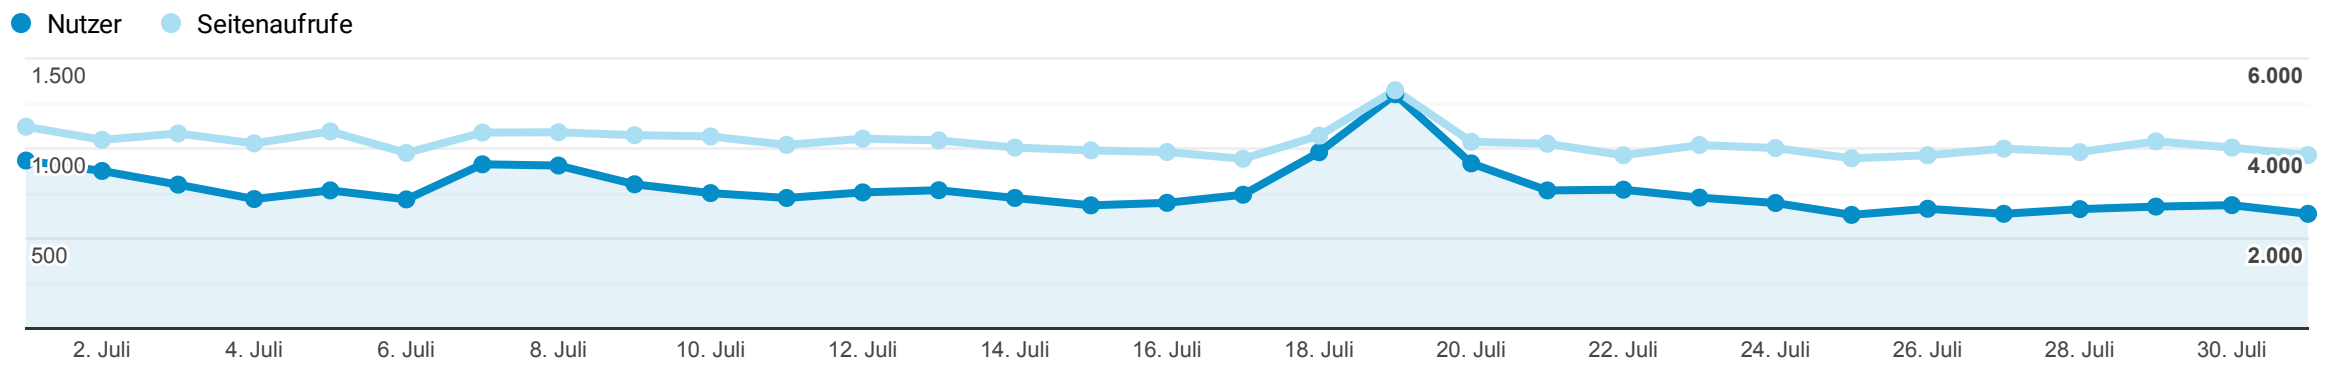

Alle Nutzer
100,00 % Sitzungen

Aktive Nutzer & Seitenaufrufe. Bildaufrufe sind in den Seitenaufrufen nicht berücksichtigt.

Besucher Gesamt

29.320

% des Gesamtwerts: 100,00 % (29.320)

Seitenaufrufe

127.910

% des Gesamtwerts: 100,00 % (127.910)

Durchschnittliche Absprungrate

22,02 %

Durchn. für Datenansicht: 22,02 % (0,00 %)

Besucher nach Land - Top7

Land	Einstiege
Germany	26.771
Turkey	676
Netherlands	558
United States	392
Russia	128
India	113
France	100