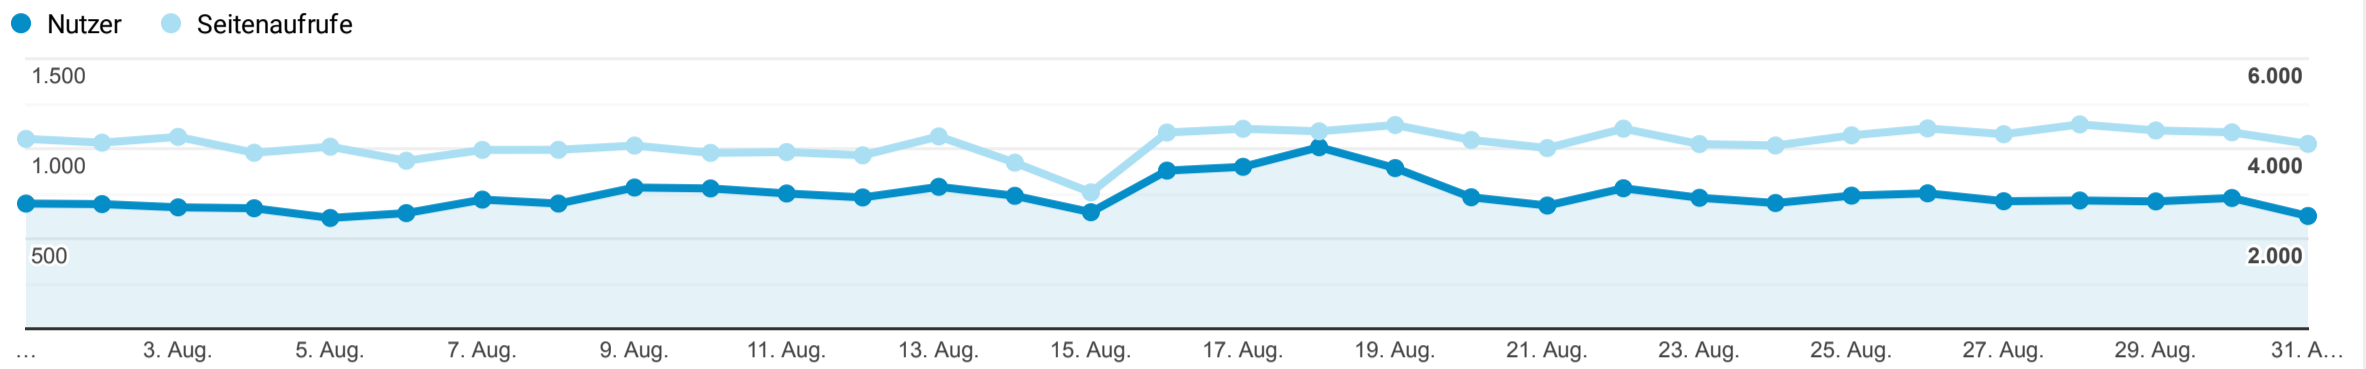

Alle Nutzer  
100,00 % Sitzungen

Aktive Nutzer & Seitenaufrufe. Bildaufrufe sind in den Seitenaufrufen nicht berücksichtigt.

Besucher Gesamt

**28.088**

% des Gesamtwerts: 100,00 % (28.088)

Seitenaufrufe

**127.742**

% des Gesamtwerts: 100,00 % (127.742)

Durchschnittliche Absprungrate

**19,09 %**

Durchn. für Datenansicht: 19,09 % (0,00 %)

Besucher nach Land - Top7

Land	Einstiege
Germany	26.649
Switzerland	440
United States	353
Netherlands	350
Austria	107
Poland	42
France	27