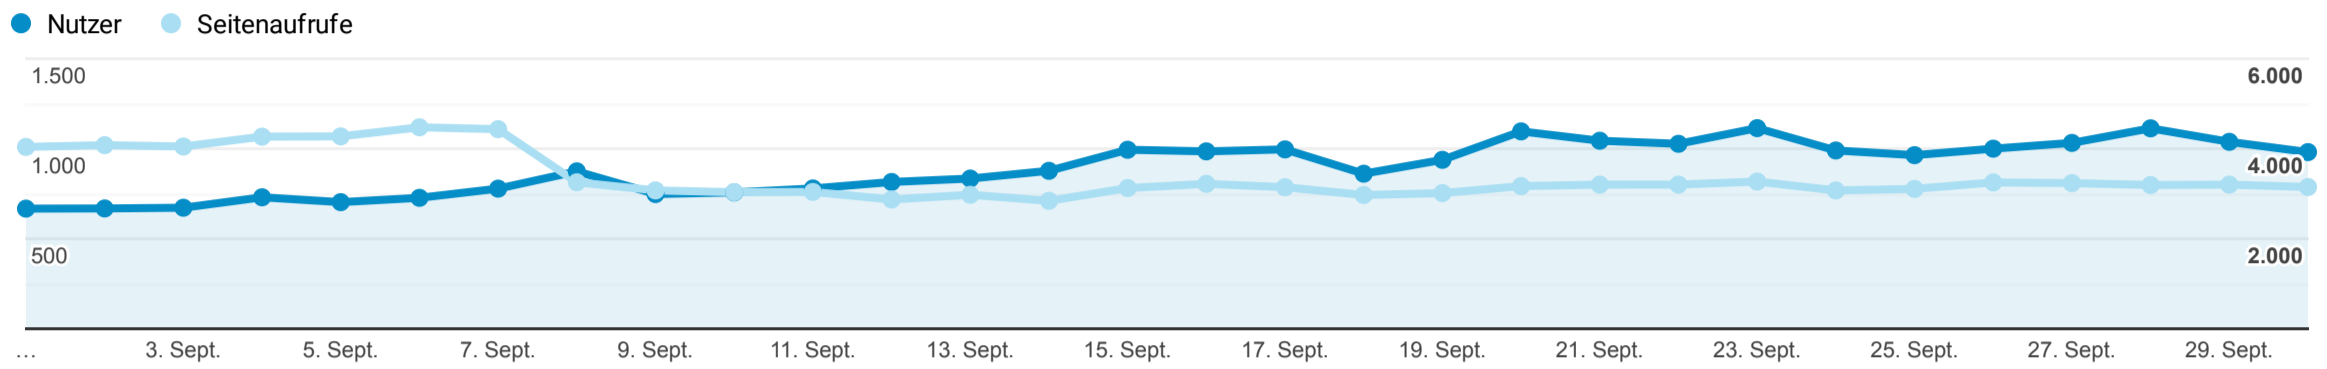

Alle Nutzer
100,00 % Sitzungen

Aktive Nutzer & Seitenaufrufe. Bildaufrufe sind in den Seitenaufrufen nicht berücksichtigt.

Besucher Gesamt

32.394

% des Gesamtwerts: 100,00 % (32.394)

Seitenaufrufe

100.975

% des Gesamtwerts: 100,00 % (100.975)

Durchschnittliche Absprungrate

28,90 %

Durchn. für Datenansicht: 28,90 % (0,00 %)

Besucher nach Land - Top7

| Land | Einstiege |
|---------------|-----------|
| Germany | 29.643 |
| United States | 1.233 |
| France | 421 |
| Netherlands | 242 |
| Switzerland | 241 |
| Estonia | 196 |
| Russia | 138 |