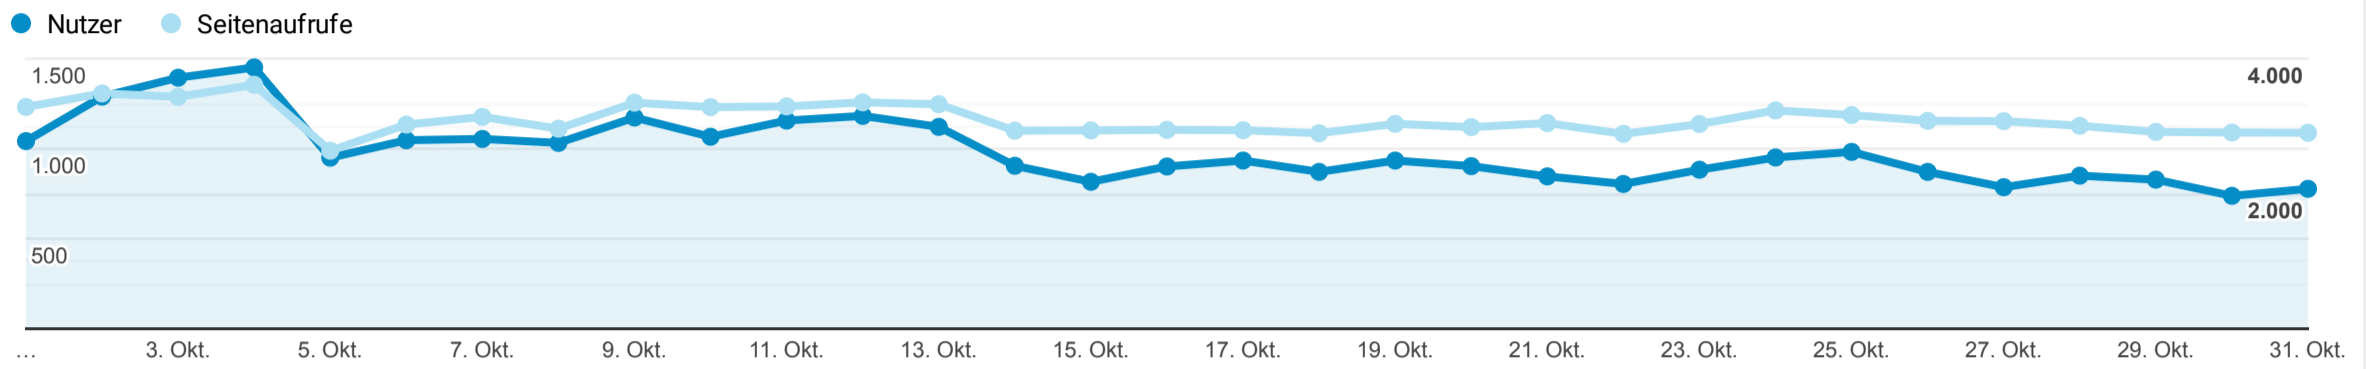

Alle Nutzer
100,00 % Sitzungen

Aktive Nutzer & Seitenaufrufe. Bildaufrufe sind in den Seitenaufrufen nicht berücksichtigt.

Besucher Gesamt

35.993

% des Gesamtwerts: 100,00 % (35.993)

Seitenaufrufe

95.920

% des Gesamtwerts: 100,00 % (95.920)

Durchschnittliche Absprungrate

35,48 %

Durchn. für Datenansicht: 35,48 % (0,00 %)

Besucher nach Land - Top7

Land	Einstiege
Germany	35.128
Romania	516
Austria	84
France	71
United States	55
United Kingdom	29
China	28