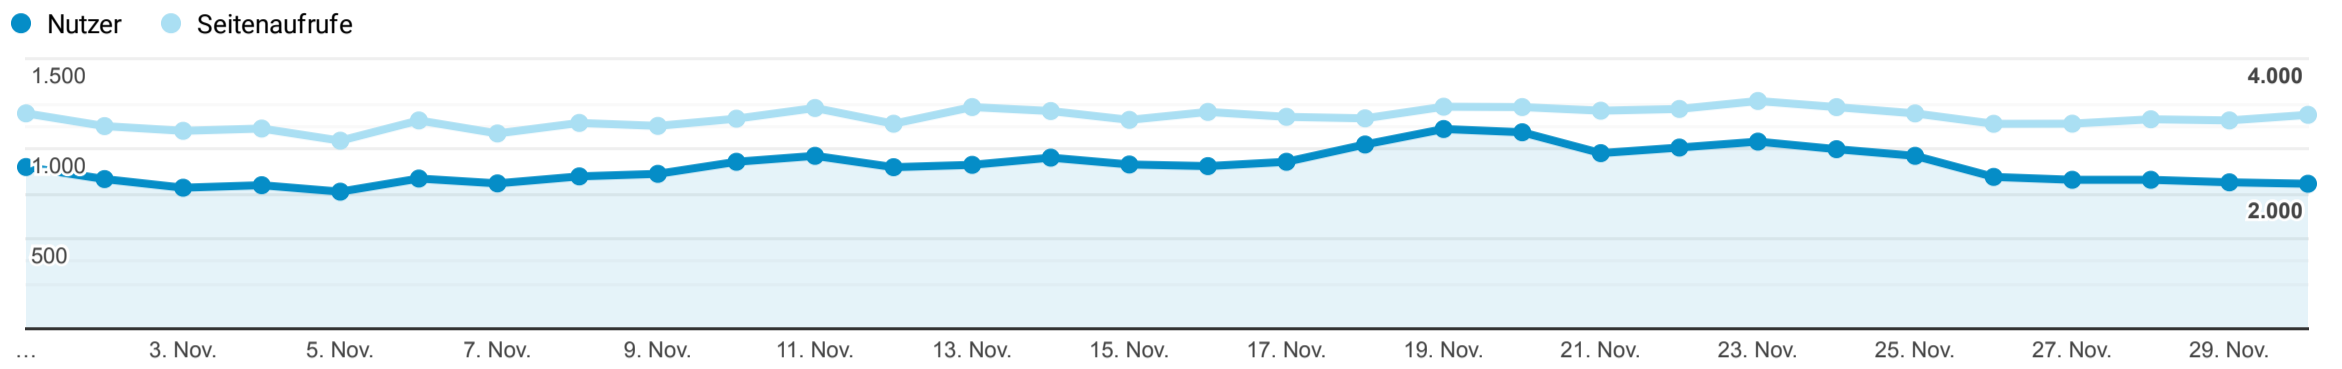

Alle Nutzer  
100,00 % Sitzungen

Aktive Nutzer & Seitenaufrufe. Bildaufrufe sind in den Seitenaufrufen nicht berücksichtigt.

Besucher Gesamt

**32.268**

% des Gesamtwerts: 100,00 % (32.268)

Seitenaufrufe

**93.528**

% des Gesamtwerts: 100,00 % (93.528)

Durchschnittliche Absprungrate

**26,01 %**

Durchn. für Datenansicht: 26,01 % (0,00 %)

Besucher nach Land - Top7

Land	Einstiege
Germany	30.251
United States	919
Romania	714
Austria	115
Armenia	85
Canada	38
China	25