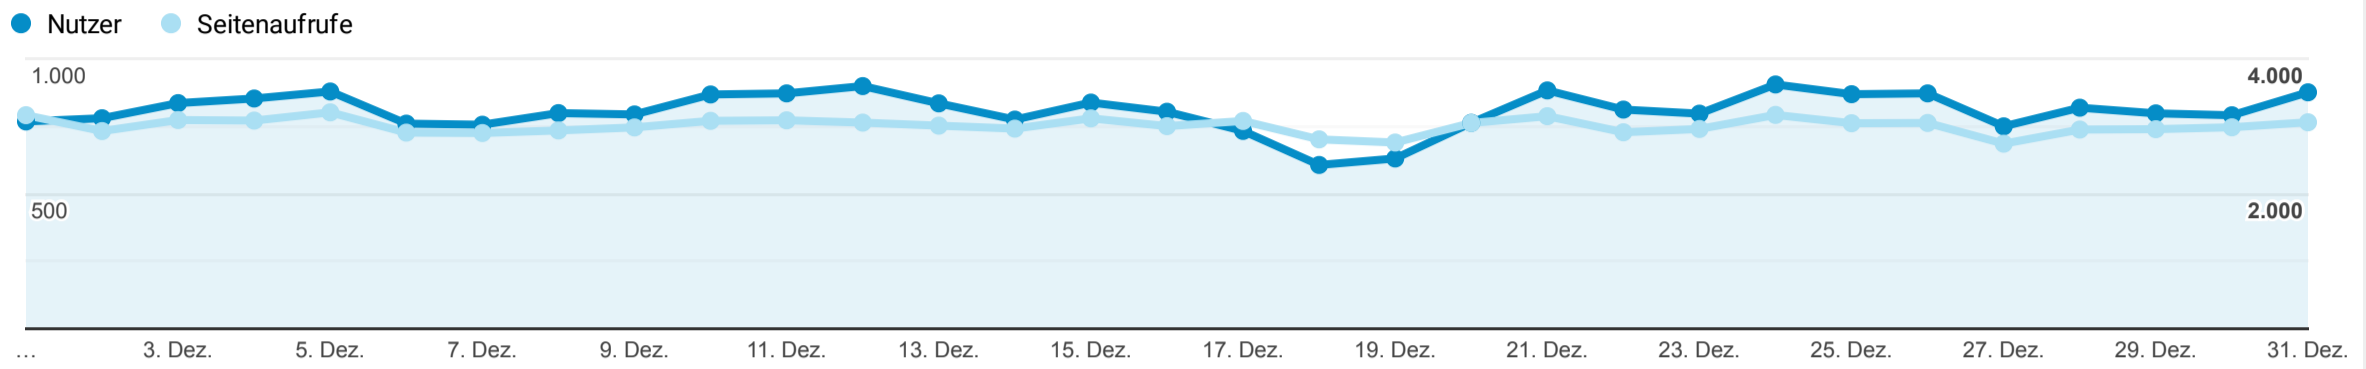

Alle Nutzer  
100,00 % Sitzungen

Aktive Nutzer & Seitenaufrufe. Bildaufrufe sind in den Seitenaufrufen nicht berücksichtigt.

Besucher Gesamt

**30.199**

% des Gesamtwerts: 100,00 % (30.199)

Seitenaufrufe

**92.967**

% des Gesamtwerts: 100,00 % (92.967)

Durchschnittliche Absprungrate

**20,59 %**

Durchn. für Datenansicht: 20,59 % (0,00 %)

Besucher nach Land - Top7

Land	Einstiege
Germany	27.956
Romania	1.067
Austria	567
United States	298
Turkey	88
Armenia	71
Switzerland	31