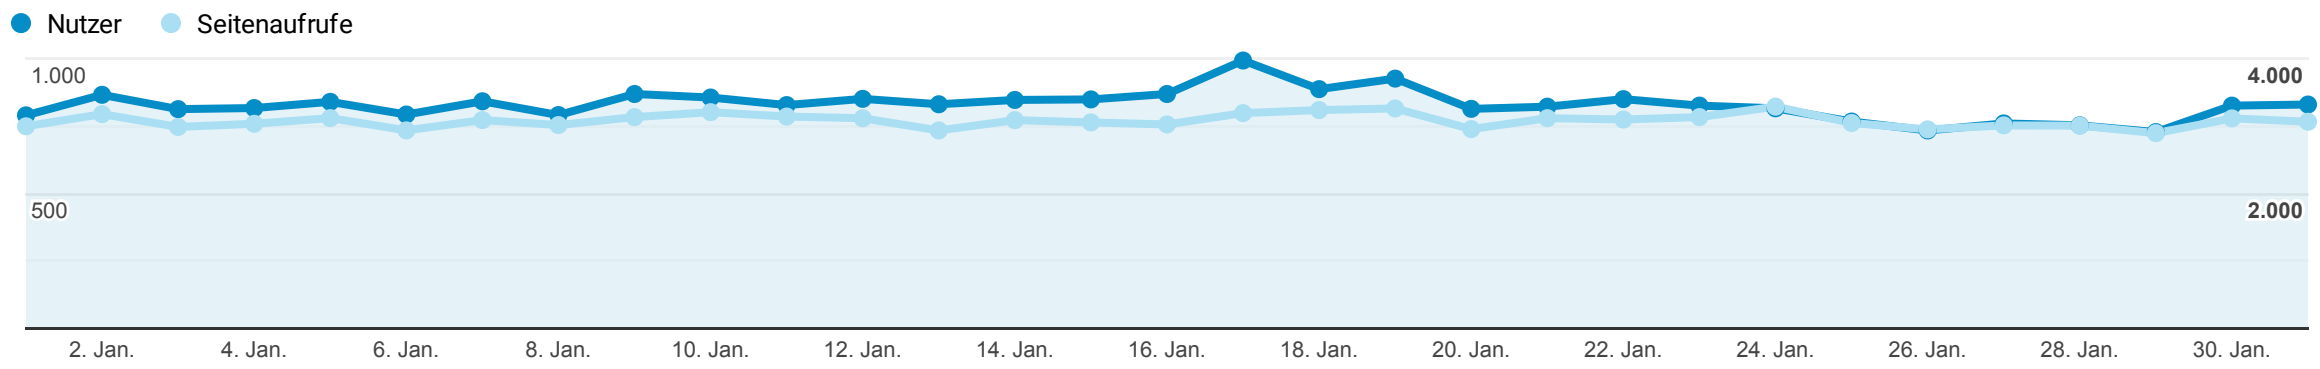

Alle Nutzer
100,00 % Sitzungen

Aktive Nutzer & Seitenaufrufe. Bildaufrufe sind in den Seitenaufrufen nicht berücksichtigt.

Besucher Gesamt

30.788

% des Gesamtwerts: 100,00 % (30.788)

Seitenaufrufe

95.199

% des Gesamtwerts: 100,00 % (95.199)

Durchschnittliche Absprungrate

20,20 %

Durchn. für Datenansicht: 20,20 % (0,00 %)

Besucher nach Land - Top7

Land	Einstiege
Germany	28.725
Romania	665
United States	644
France	422
United Kingdom	86
Austria	45
Sweden	43