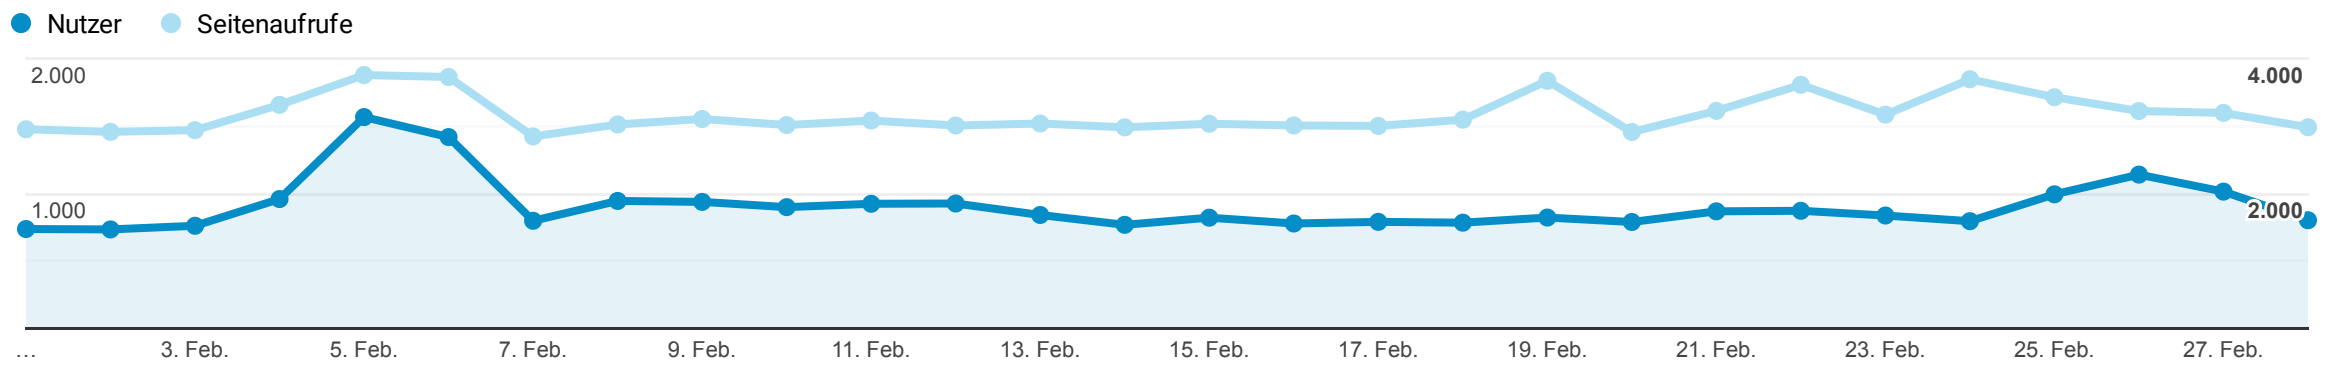

Alle Nutzer
100,00 % Sitzungen

Aktive Nutzer & Seitenaufrufe. Bildaufrufe sind in den Seitenaufrufen nicht berücksichtigt.

Besucher Gesamt

29.961

% des Gesamtwerts: 100,00 % (29.961)

Seitenaufrufe

88.755

% des Gesamtwerts: 100,00 % (88.755)

Durchschnittliche Absprungrate

26,23 %

Durchn. für Datenansicht: 26,23 % (0,00 %)

Besucher nach Land - Top7

Land	Einstiege
Germany	25.915
Romania	2.806
United States	815
France	107
Austria	78
United Kingdom	65
Canada	25