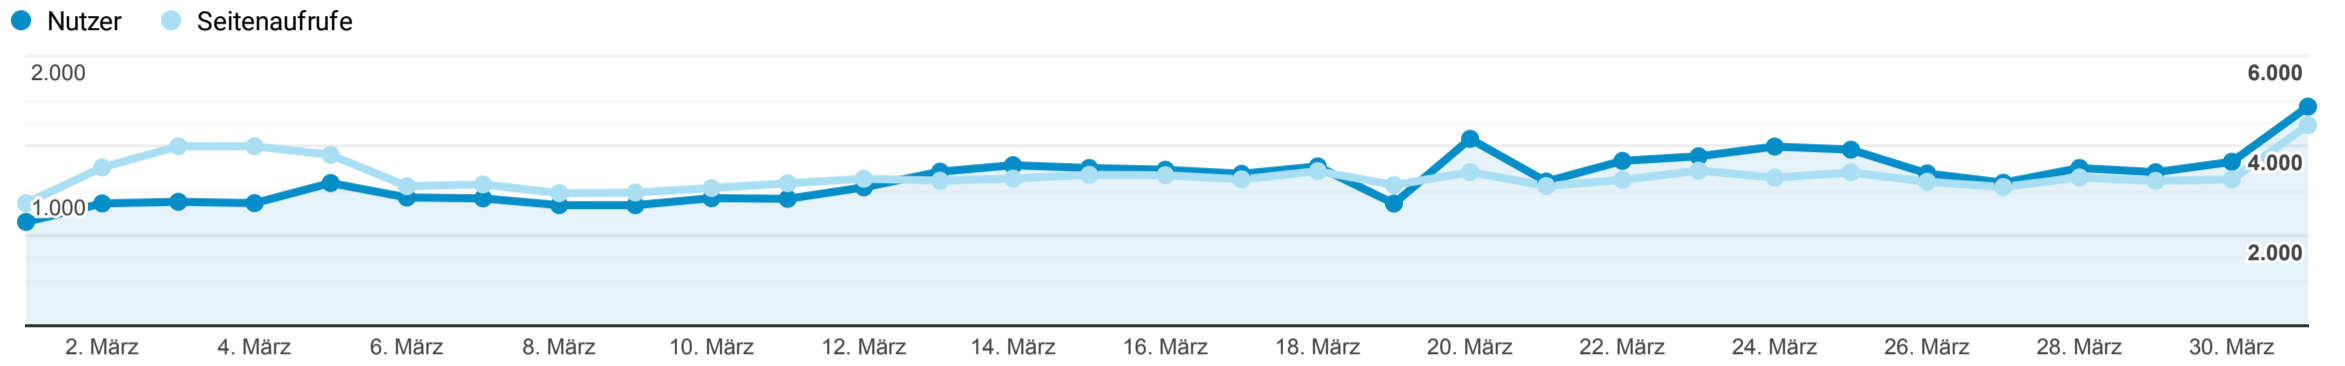

Alle Nutzer
100,00 % Sitzungen

Aktive Nutzer & Seitenaufrufe. Bildaufrufe sind in den Seitenaufrufen nicht berücksichtigt.

Besucher Gesamt

39.613

% des Gesamtwerts: 100,00 % (39.613)

Seitenaufrufe

102.785

% des Gesamtwerts: 100,00 % (102.785)

Durchschnittliche Absprungrate

37,44 %

Durchn. für Datenansicht: 37,44 % (0,00 %)

Besucher nach Land - Top7

Land	Einstiege
Germany	35.009
United States	3.706
Austria	114
United Kingdom	80
Netherlands	61
Congo - Brazzaville	56
Brazil	50