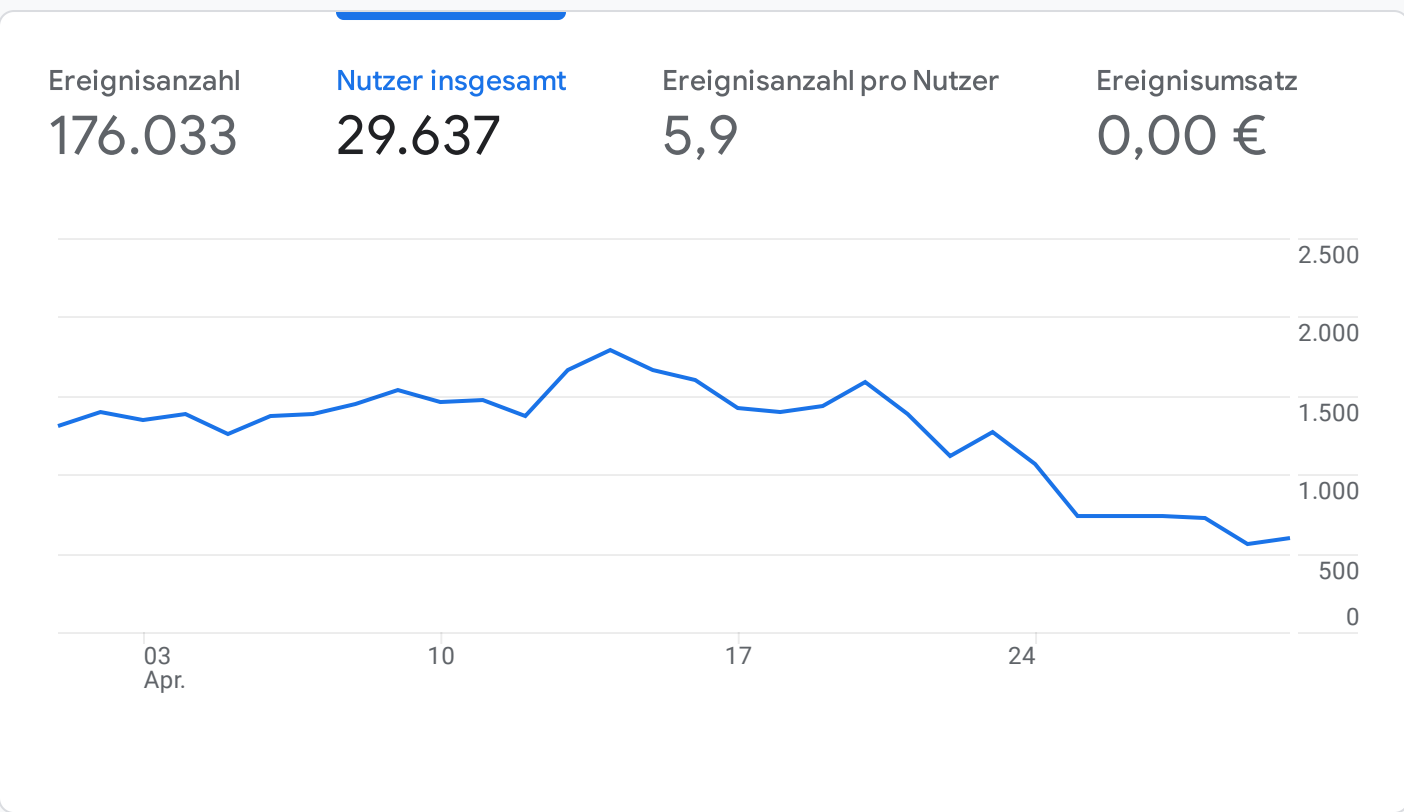

# Bericht-Snapshot ✔

Benutzerdefiniert 1. Apr. bis 30. Apr. 2022

**A** Alle Nutzer Vergleich hinzufügen

### Aufrufe nach Seitentitel und Bildschirmklasse

| SEITENTITEL UND BILDS...                            | AUFRUFE |
|---|---------|
| <a href="#">Digitale Fotogra... EOS-Fotografie</a>  | 68.242  |
| <a href="#">Datenschutz, ...gsausschluss</a>        | 313     |
| <a href="#">Eichelhäher, de...und Rabenvogel</a>    | 109     |
| <a href="#">Digitale Fotogr...EOS-Fotografie</a>    | 106     |
| <a href="#">Fotoartikel und...tale Fotografie</a>   | 105     |
| <a href="#">Mediathek &lt; Dig...ie – WordPress</a> | 70      |
| <a href="#">Galerien verwal...fie – WordPress</a>   | 59      |