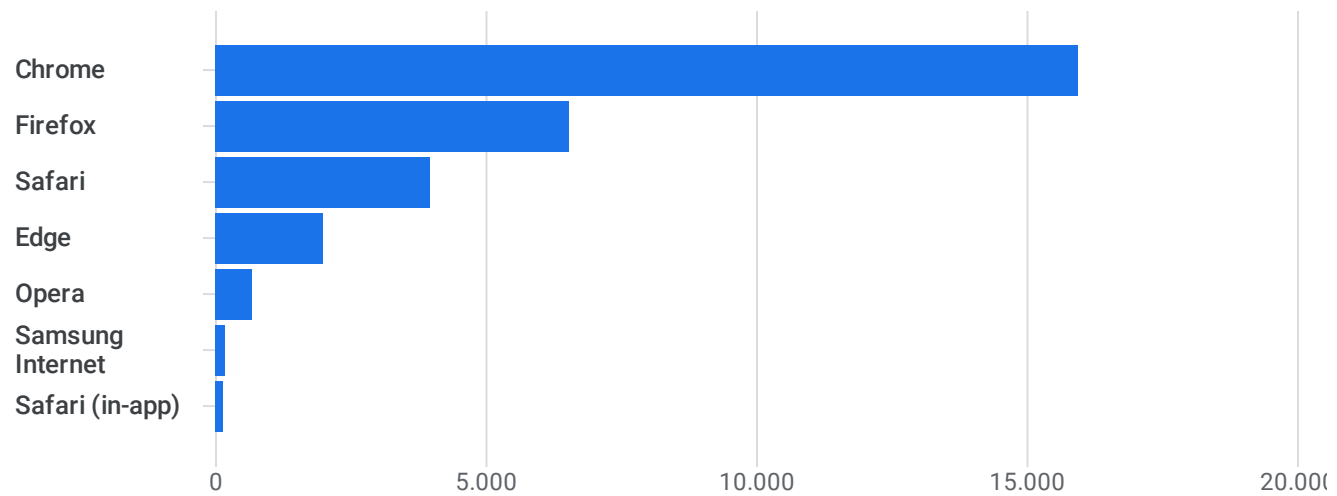

Aufrufe nach Seitentitel und Bildschirmklasse

SEITENTITEL UND BILDS...	AUFRUFE
Digitale Fotogra... EOS-Fotografie	68.242
Datenschutz, ...gsausschluss	313
Eichelhäher, de...und Rabenvogel	109
Digitale Fotogr...EOS-Fotografie	106
Fotoartikel und...tale Fotografie	105
Mediathek < Dig...ie – WordPress	70
Galerien verwal...fie – WordPress	59

[Seiten und Bildschirme ansehen →](#)

Nutzer ▼ nach Stadt

STADT	NUTZER
Cologne	3.473
Frankfurt	1.812
Berlin	778
Worms	292
Munich	291
Hamburg	290
Dresden	219

[Orte anzeigen →](#)

Nutzer ▼ nach Gerätemodell ▼

GERÄTEMODELL	NUTZER
Chrome	11.435
Firefox	6.175
Safari	5.725
Edge	1.821
iPhone	897
Opera	555
iPad	268

[Geräte Modelle ansehen →](#)

Nutzer ▼ nach Browser

[Browser ansehen →](#)

Nutzer ▼ nach Betriebssystem

BETRIEBSSYSTEM	NUTZER
Windows	20.398
Macintosh	5.725
Android	1.648
iOS	1.167
Linux	678
BlackBerry	2
Chrome OS	1

[Betriebssysteme anzeigen →](#)