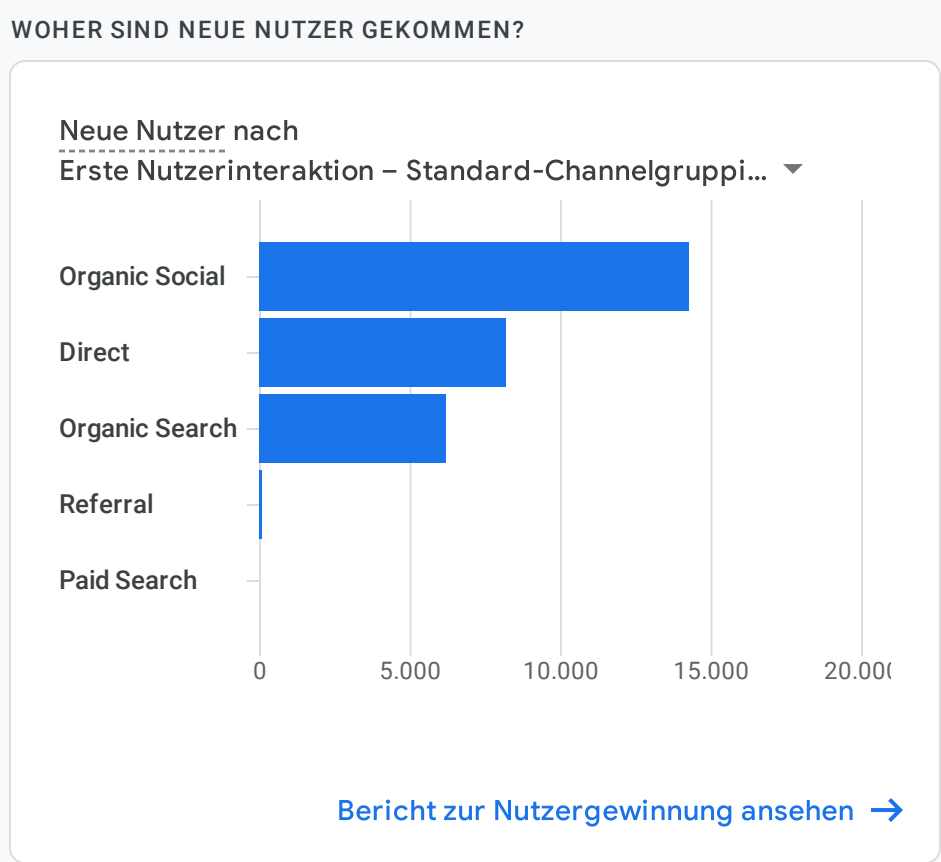

# Bericht-Snapshot ✔

Benutzerdefiniert 1. Apr. bis 30. Apr. 2022

**A** Alle Nutzer Vergleich hinzufügen

### Aufrufe nach Seitentitel und Bildschirmklasse

| SEITENTITEL UND BILDS...                            | AUFRUFE |
|---|---------|
| <a href="#">Digitale Fotogra... EOS-Fotografie</a>  | 68.242  |
| <a href="#">Datenschutz, ...gsausschluss</a>        | 313     |
| <a href="#">Eichelhäher, de...und Rabenvogel</a>    | 109     |
| <a href="#">Digitale Fotogr...EOS-Fotografie</a>    | 106     |
| <a href="#">Fotoartikel und...tale Fotografie</a>   | 105     |
| <a href="#">Mediathek &lt; Dig...ie – WordPress</a> | 70      |
| <a href="#">Galerien verwal...fie – WordPress</a>   | 59      |