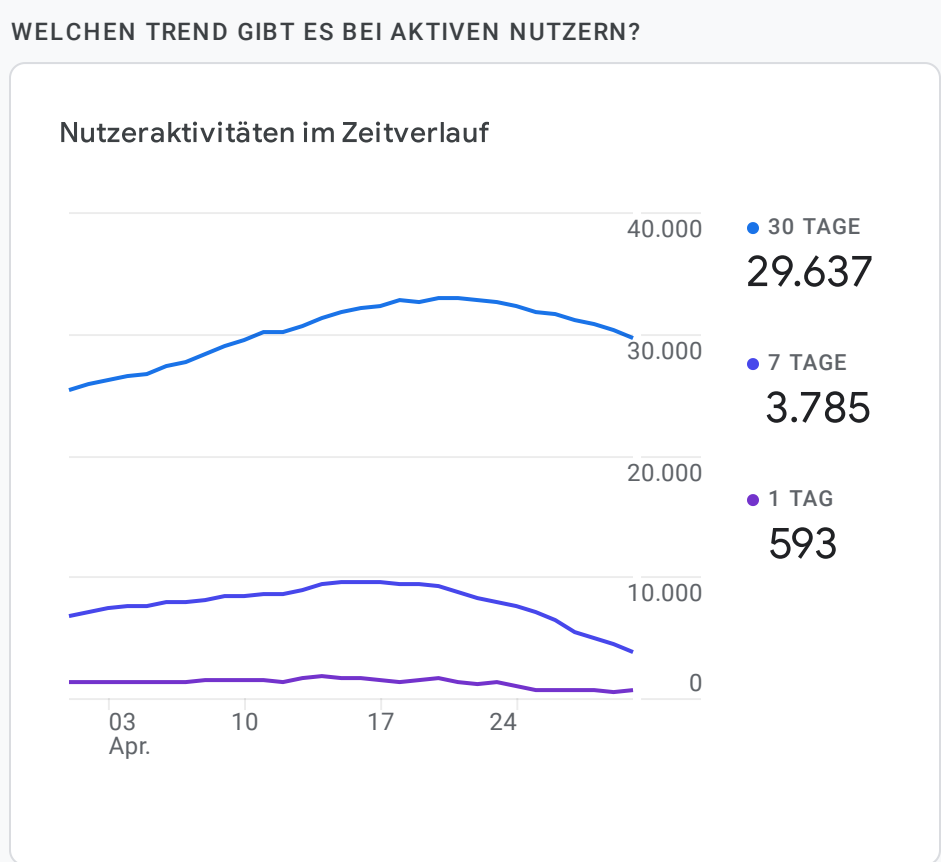

# Bericht-Snapshot ✔

Benutzerdefiniert 1. Apr. bis 30. Apr. 2022

**A** Alle Nutzer Vergleich hinzufügen

### Aufrufe nach Seitentitel und Bildschirmklasse

| SEITENTITEL UND BILDS...                            | AUFRUFE |
|---|---------|
| <a href="#">Digitale Fotogra... EOS-Fotografie</a>  | 68.242  |
| <a href="#">Datenschutz, ...gsausschluss</a>        | 313     |
| <a href="#">Eichelhäher, de...und Rabenvogel</a>    | 109     |
| <a href="#">Digitale Fotogr...EOS-Fotografie</a>    | 106     |
| <a href="#">Fotoartikel und...tale Fotografie</a>   | 105     |
| <a href="#">Mediathek &lt; Dig...ie – WordPress</a> | 70      |
| <a href="#">Galerien verwal...fie – WordPress</a>   | 59      |