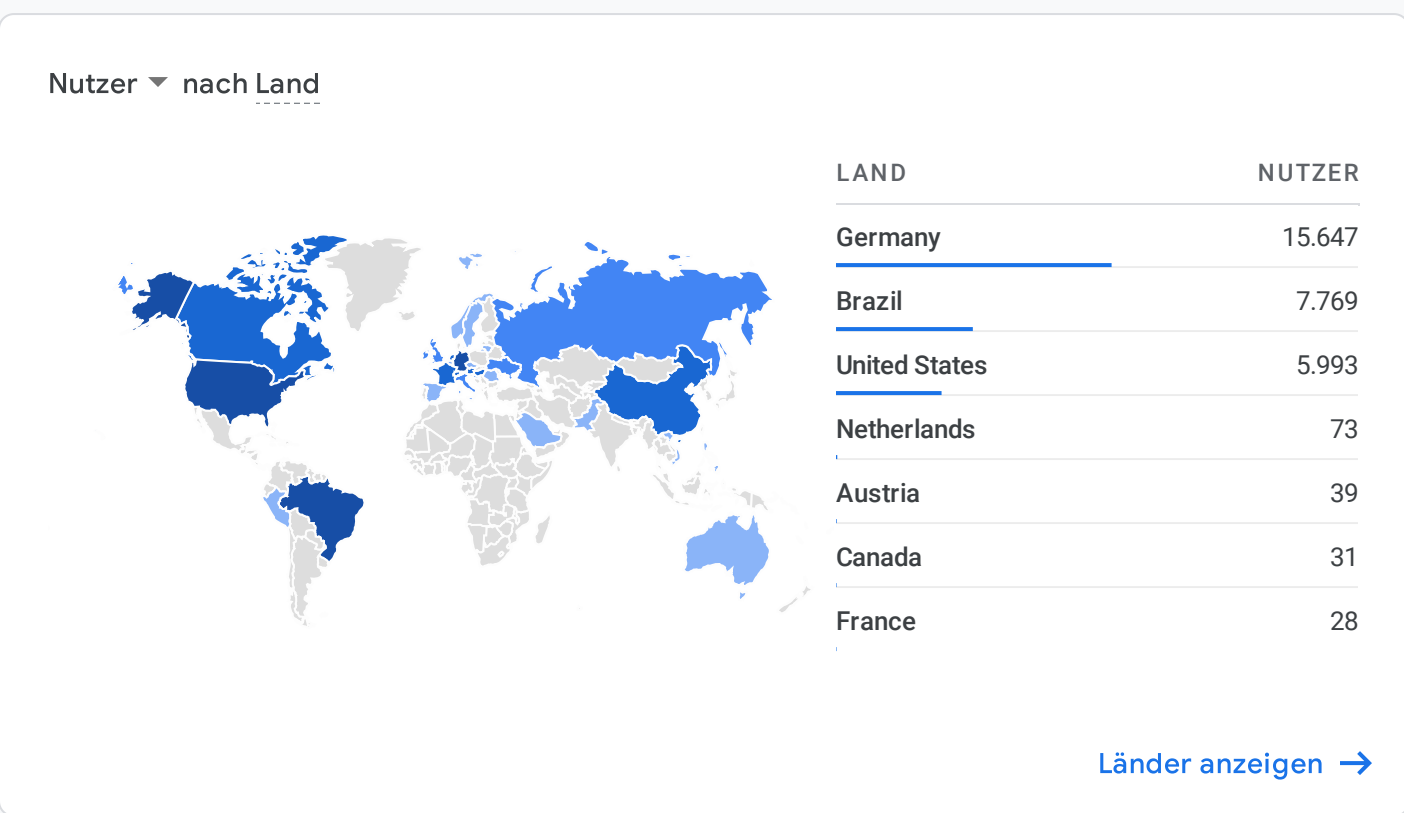

# Bericht-Snapshot ✔

Benutzerdefiniert 1. Apr. bis 30. Apr. 2022

**A** Alle Nutzer Vergleich hinzufügen

### Aufrufe nach Seitentitel und Bildschirmklasse

| SEITENTITEL UND BILDS...                            | AUFRUFE |
|---|---------|
| <a href="#">Digitale Fotogra... EOS-Fotografie</a>  | 68.242  |
| <a href="#">Datenschutz, ...gsausschluss</a>        | 313     |
| <a href="#">Eichelhäher, de...und Rabenvogel</a>    | 109     |
| <a href="#">Digitale Fotogr...EOS-Fotografie</a>    | 106     |
| <a href="#">Fotoartikel und...tale Fotografie</a>   | 105     |
| <a href="#">Mediathek &lt; Dig...ie – WordPress</a> | 70      |
| <a href="#">Galerien verwal...fie – WordPress</a>   | 59      |

### Nutzer ▼ nach Stadt

| STADT                     | NUTZER |
|---------------------------|--------|
| <a href="#">Cologne</a>   | 3.473  |
| <a href="#">Frankfurt</a> | 1.812  |
| <a href="#">Berlin</a>    | 778    |
| <a href="#">Worms</a>     | 292    |
| <a href="#">Munich</a>    | 291    |
| <a href="#">Hamburg</a>   | 290    |
| <a href="#">Dresden</a>   | 219    |